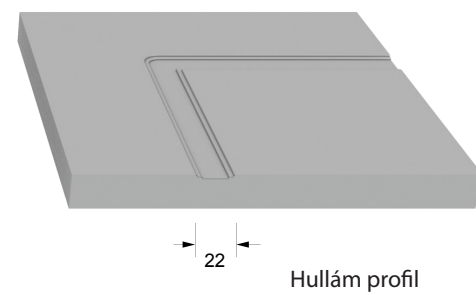

FESTETT MDF BELTÉRI AJTÓ MODELLEK

Marási profilok

Színek

MDF modelljeink a RAL skála bármely színében rendelhetők