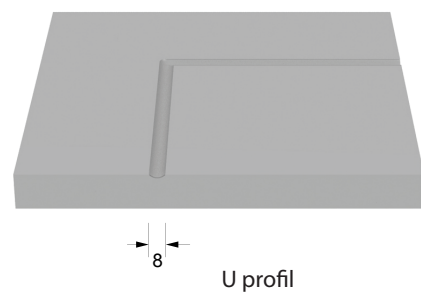

FESTETT MDF BELTÉRI AJTÓ MODELLEK

Marási profilok

Színek

MDF modelljeink a RAL skála bármely színében rendelhetők