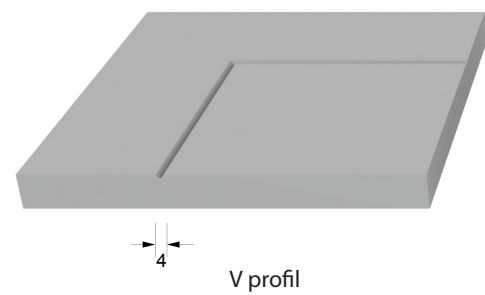

FESTETT MDF BELTÉRI AJTÓ MODELLEK

Marási profilok

Színek

MDF modelljeink a RAL skála bármely színében rendelhetők