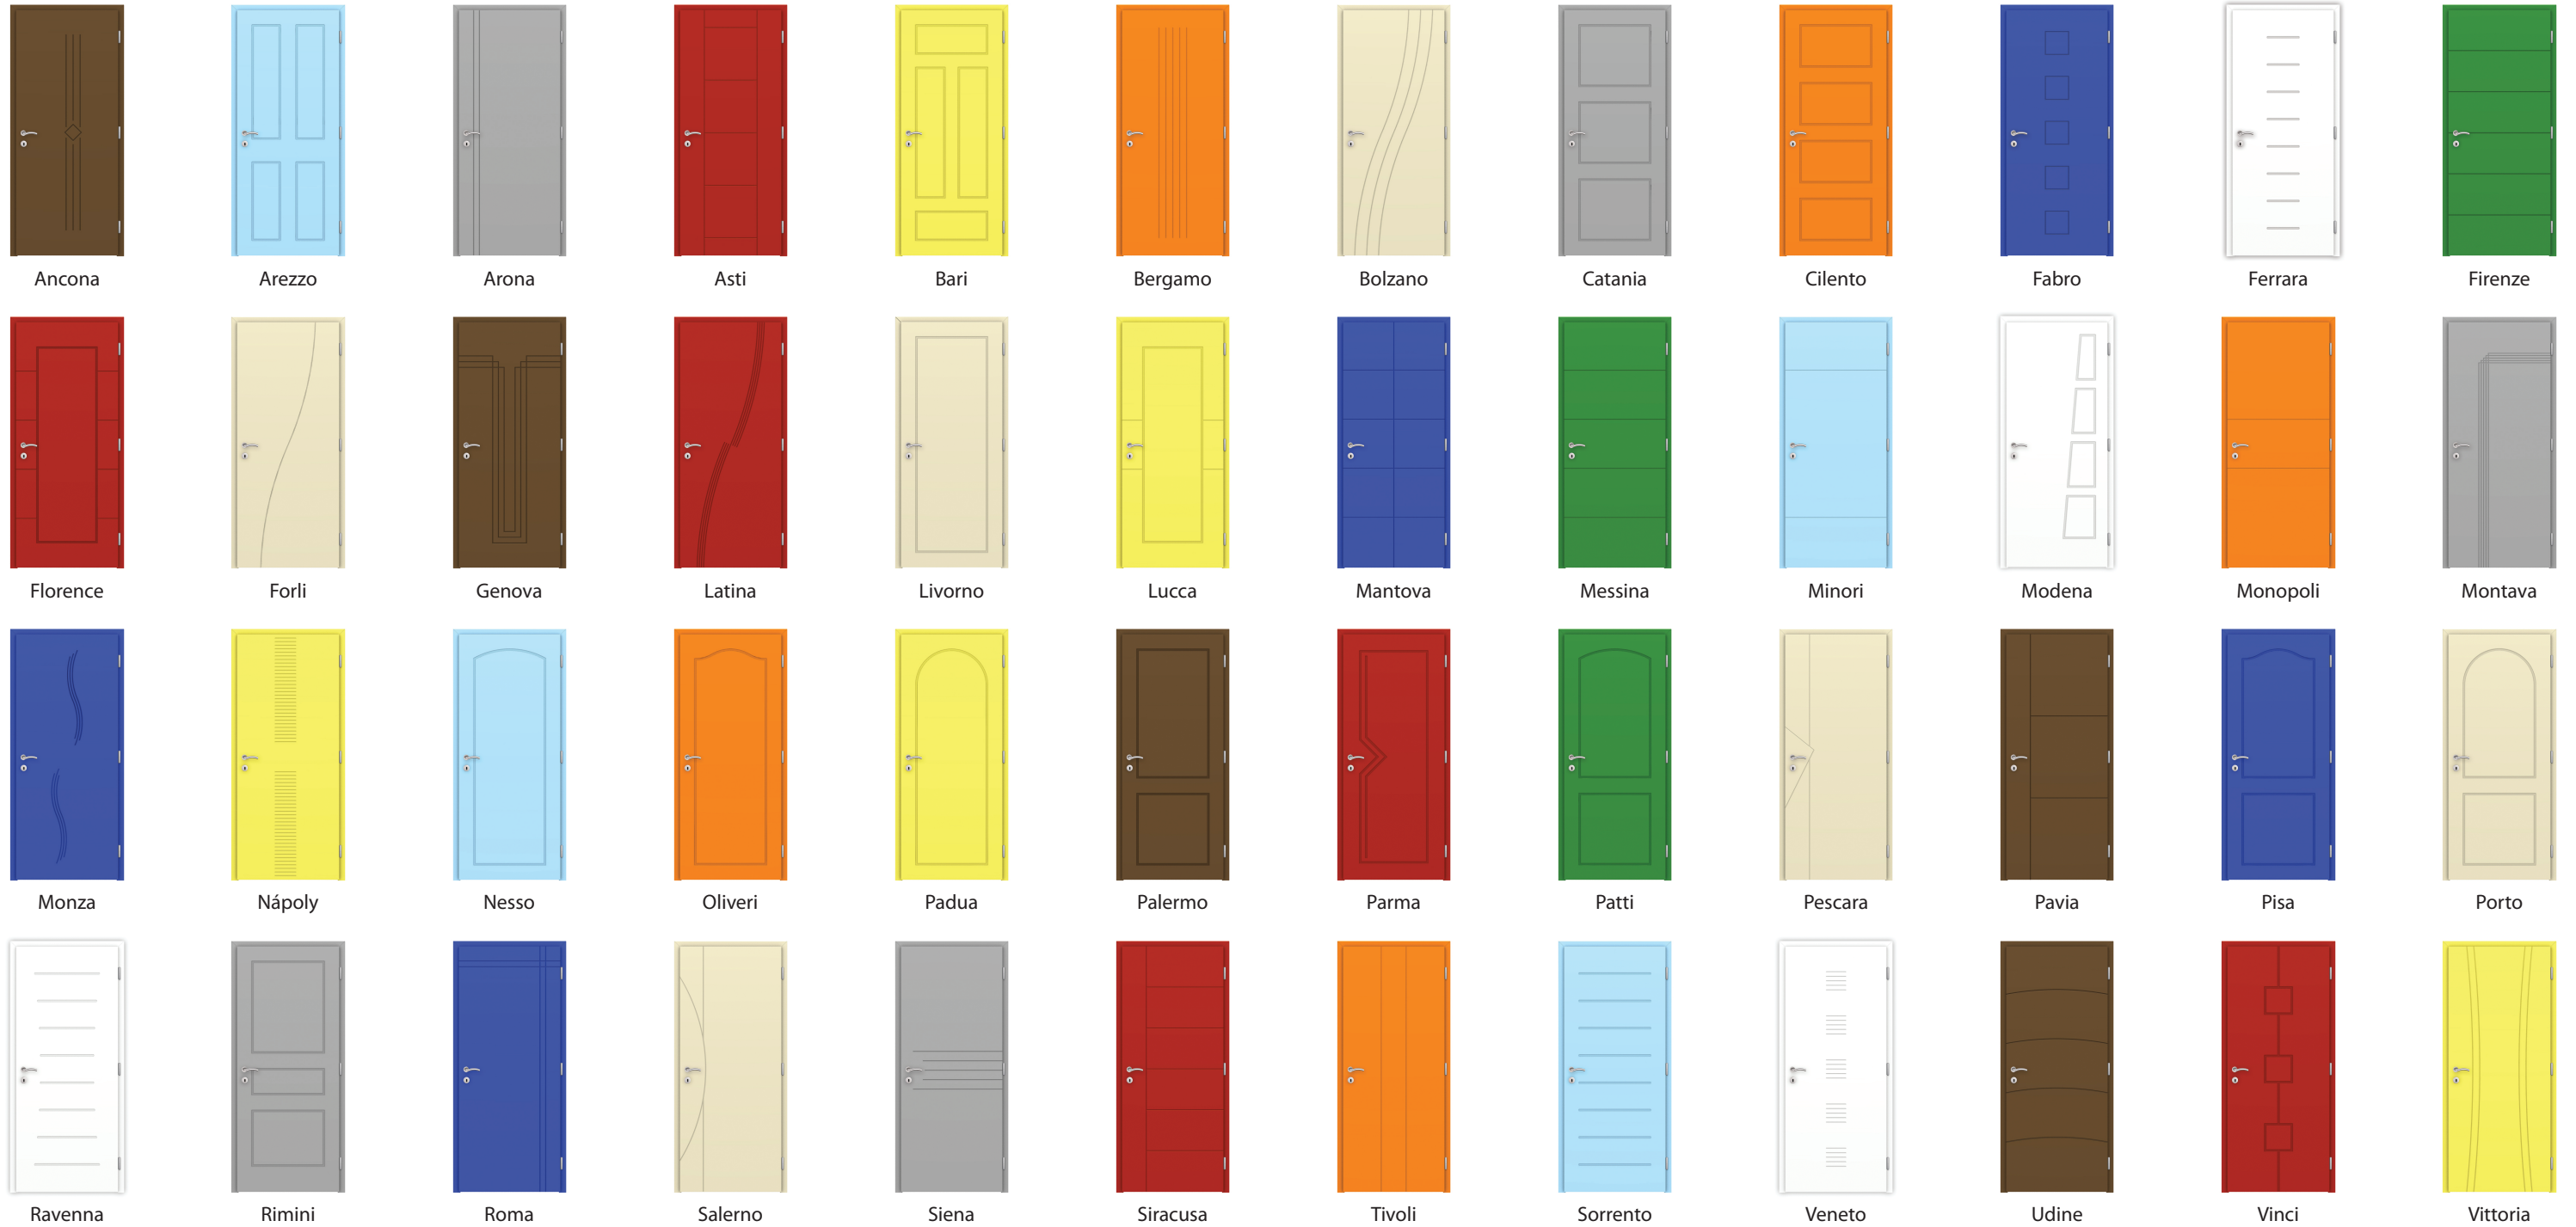

FESTETT MDF BELTÉRI AJTÓ MODELLEK

Marási profilok

Színek

MDF modelljeink a RAL skála bármely színében rendelhetők